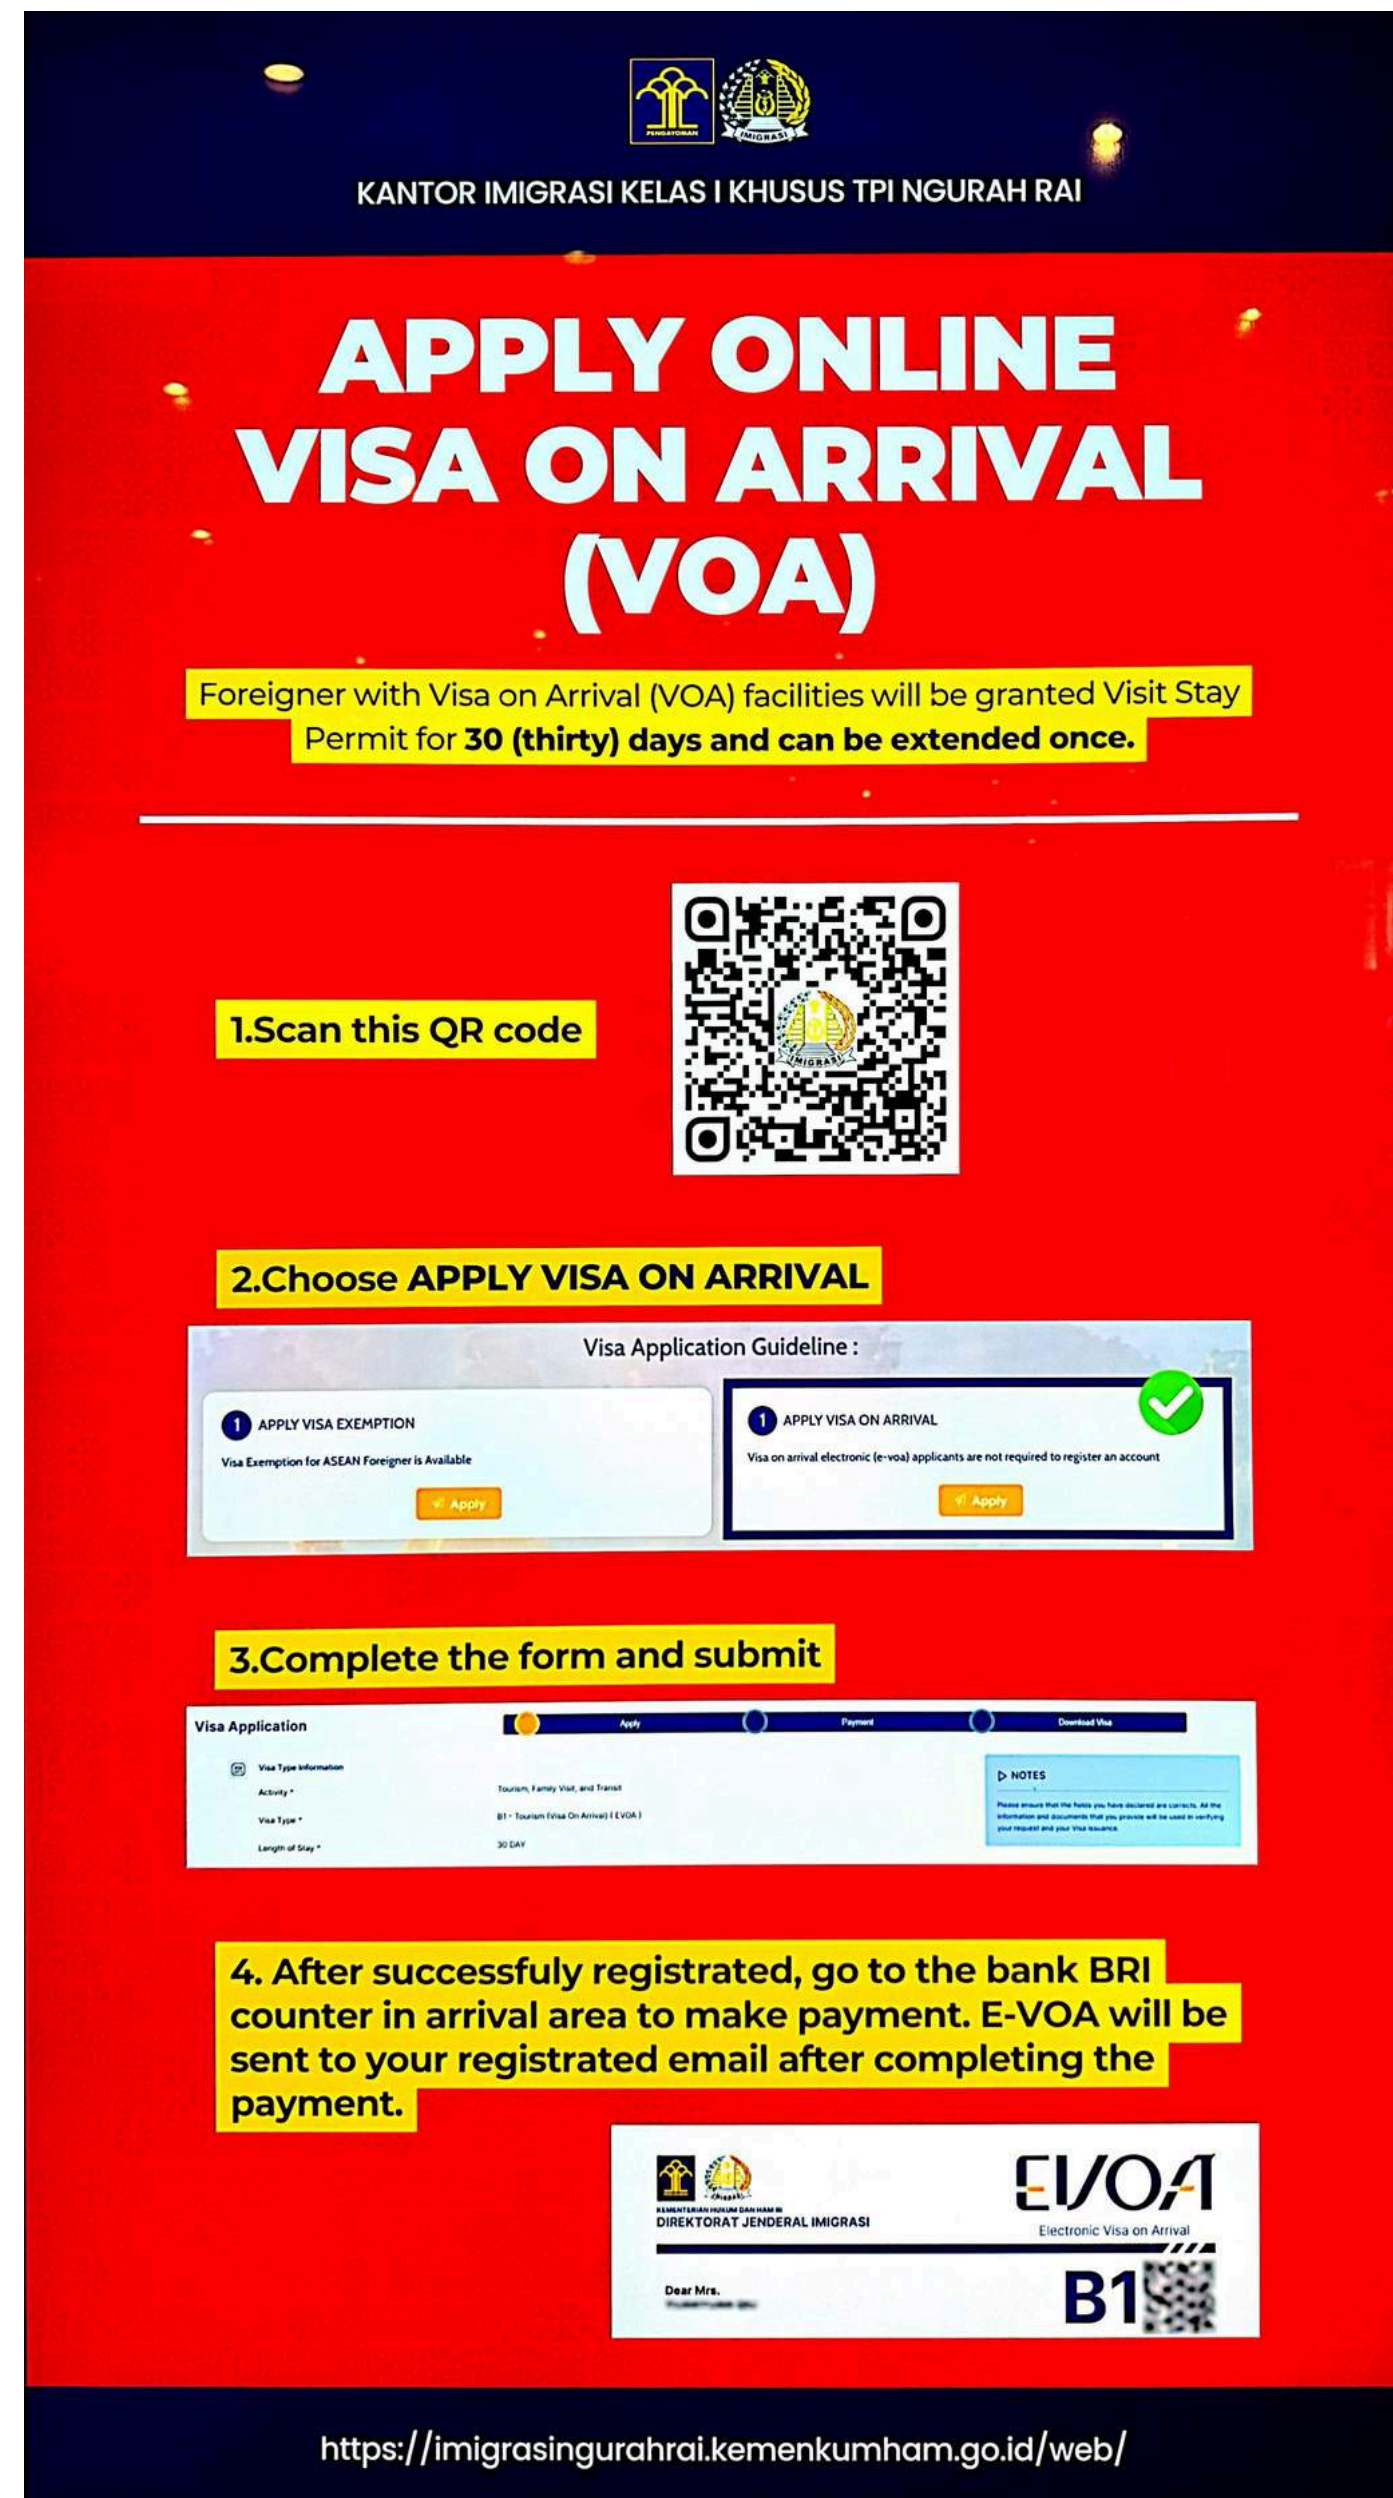

现场扫描二维码线上落地签申请攻略

1, 扫描机场线上申请签证二维码, 登陆移民局唯一官网

二维码读取后的地址为:
<https://evisa.imigrasi.go.id/web/application_bvk>