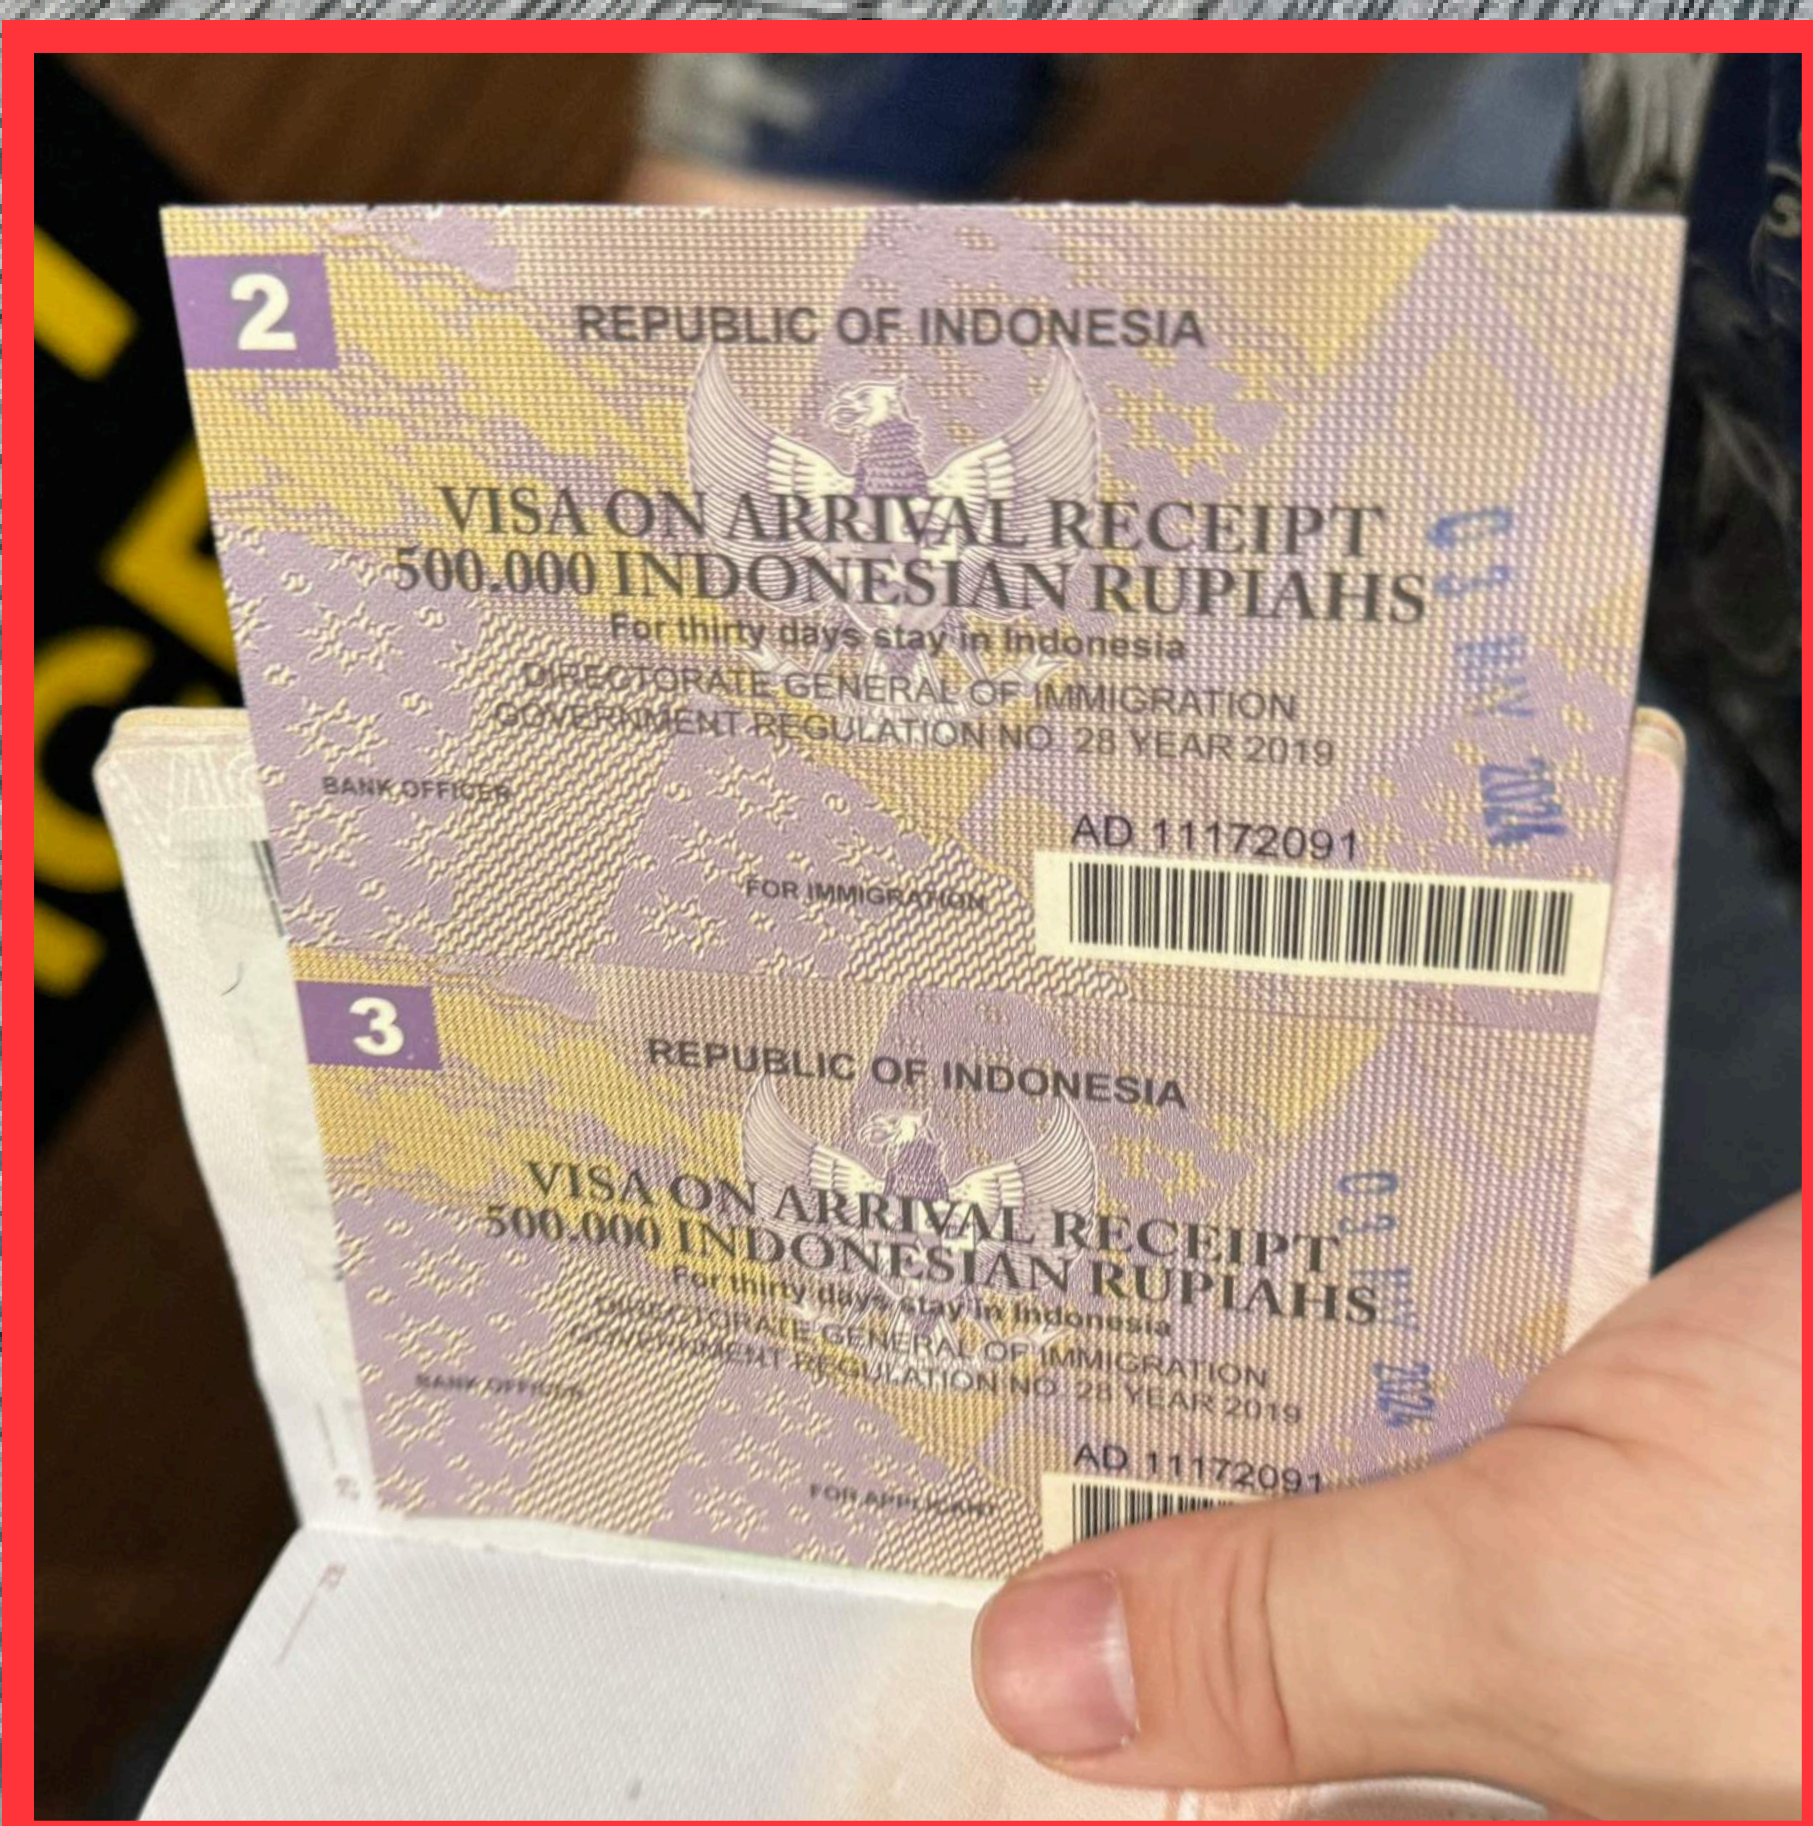

## 雅加达机场人工签证柜台

友情提醒：请勿在此进行拍照、摄像等触犯印尼法律法规的行为

请准备好

- 1, 有效护照
  - 2, 现金或银行卡
- 在此排队申请

落地签可以停留30天，并可进行以下活动：

- 1, 度假/休闲
- 2, 政府访问
- 3, 商务洽谈
- 4, 商品购买
- 5, 商务会议
- 6, 过境

落地签费用：500,000印尼盾  
延期费用：500,000印尼盾

落地签申请成功后，将获得一张落地签凭单，用于之后人工柜台通关