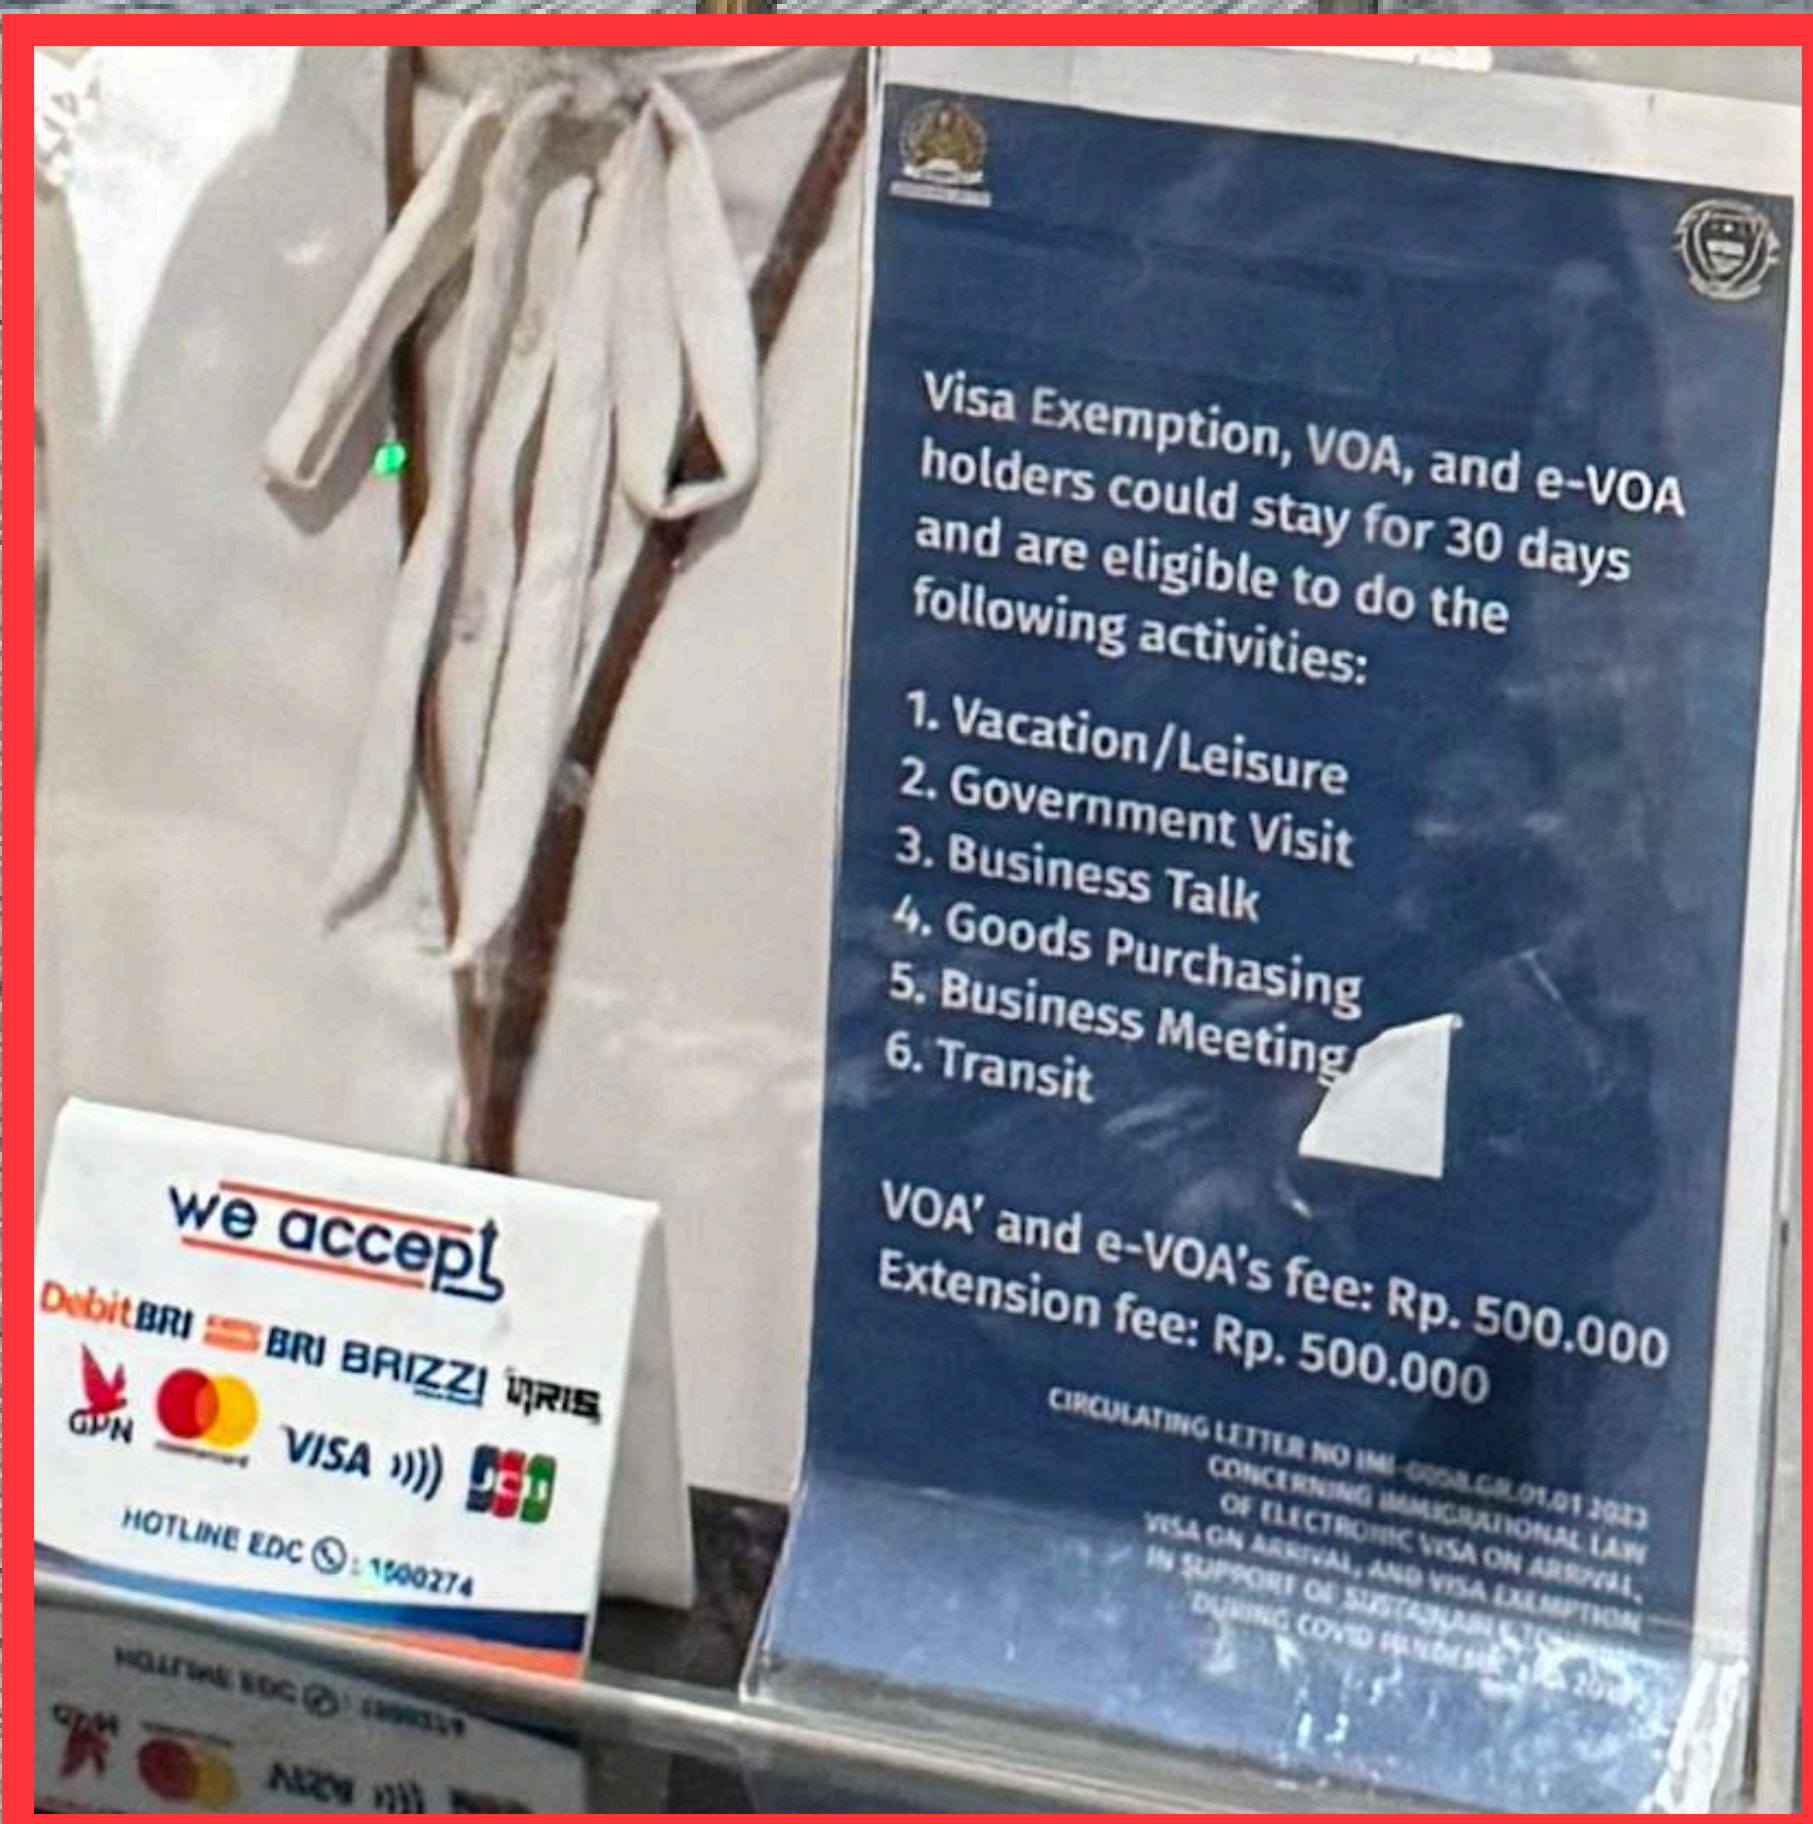

## 雅加达机场人工签证柜台

友情提醒：请勿在此进行拍照、摄像等触犯印尼法律法规的行为

请准备好

- 1, 有效护照
  - 2, 现金或银行卡
- 在此排队申请

落地签可以停留30天，并可进行以下活动：

- 1, 度假/休闲
- 2, 政府访问
- 3, 商务洽谈
- 4, 商品购买
- 5, 商务会议
- 6, 过境

落地签费用：500,000印尼盾  
延期费用：500,000印尼盾

落地签申请成功后，将获得一张落地签凭单，用于之后人工柜台通关