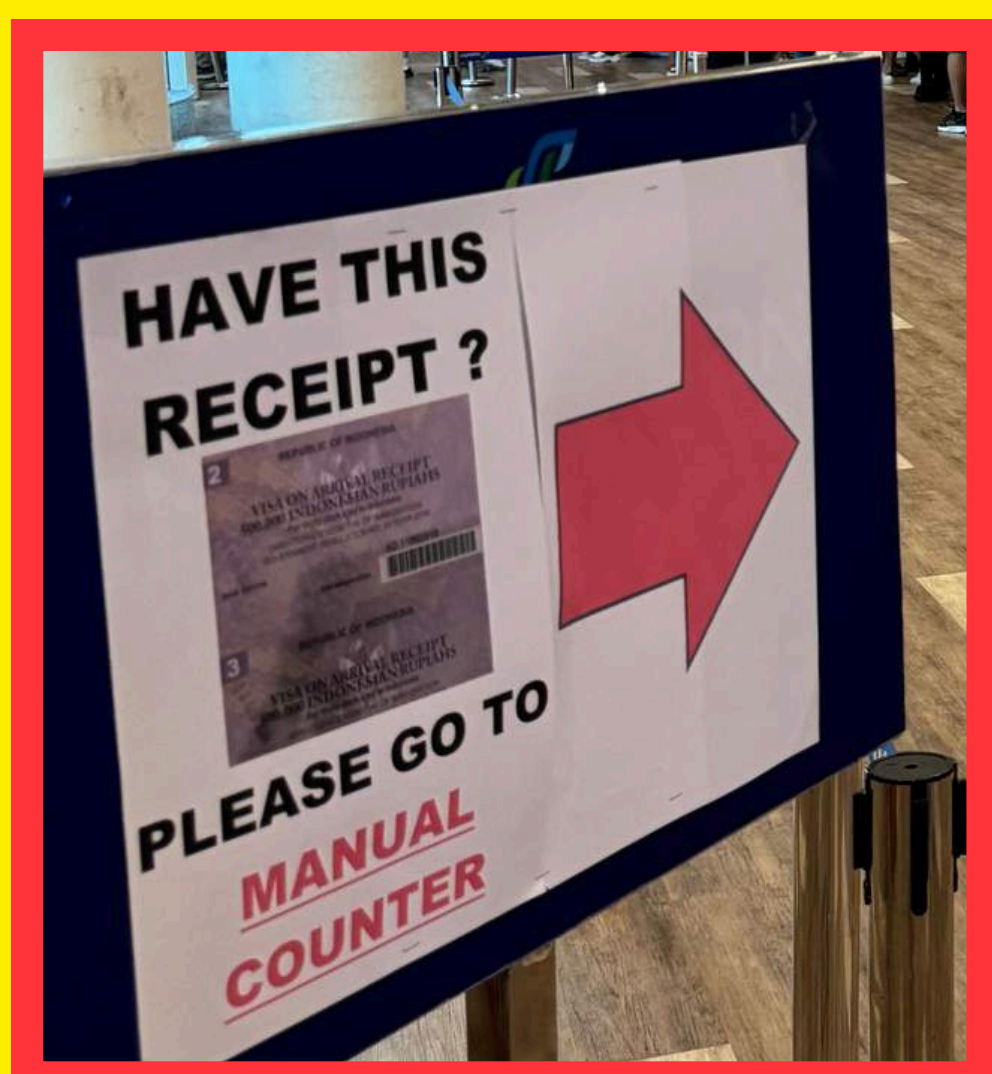

入口处标识

非特殊情况请走一般通道

人工通关柜台（特殊通道）

适用于：

- 五岁以下儿童（及其父母）
- 60岁以上的老年人
- KITAS和KITAP持有者
- 外交护照和公务护照持有者
- 机组人员
- 残障人士
- 孕妇