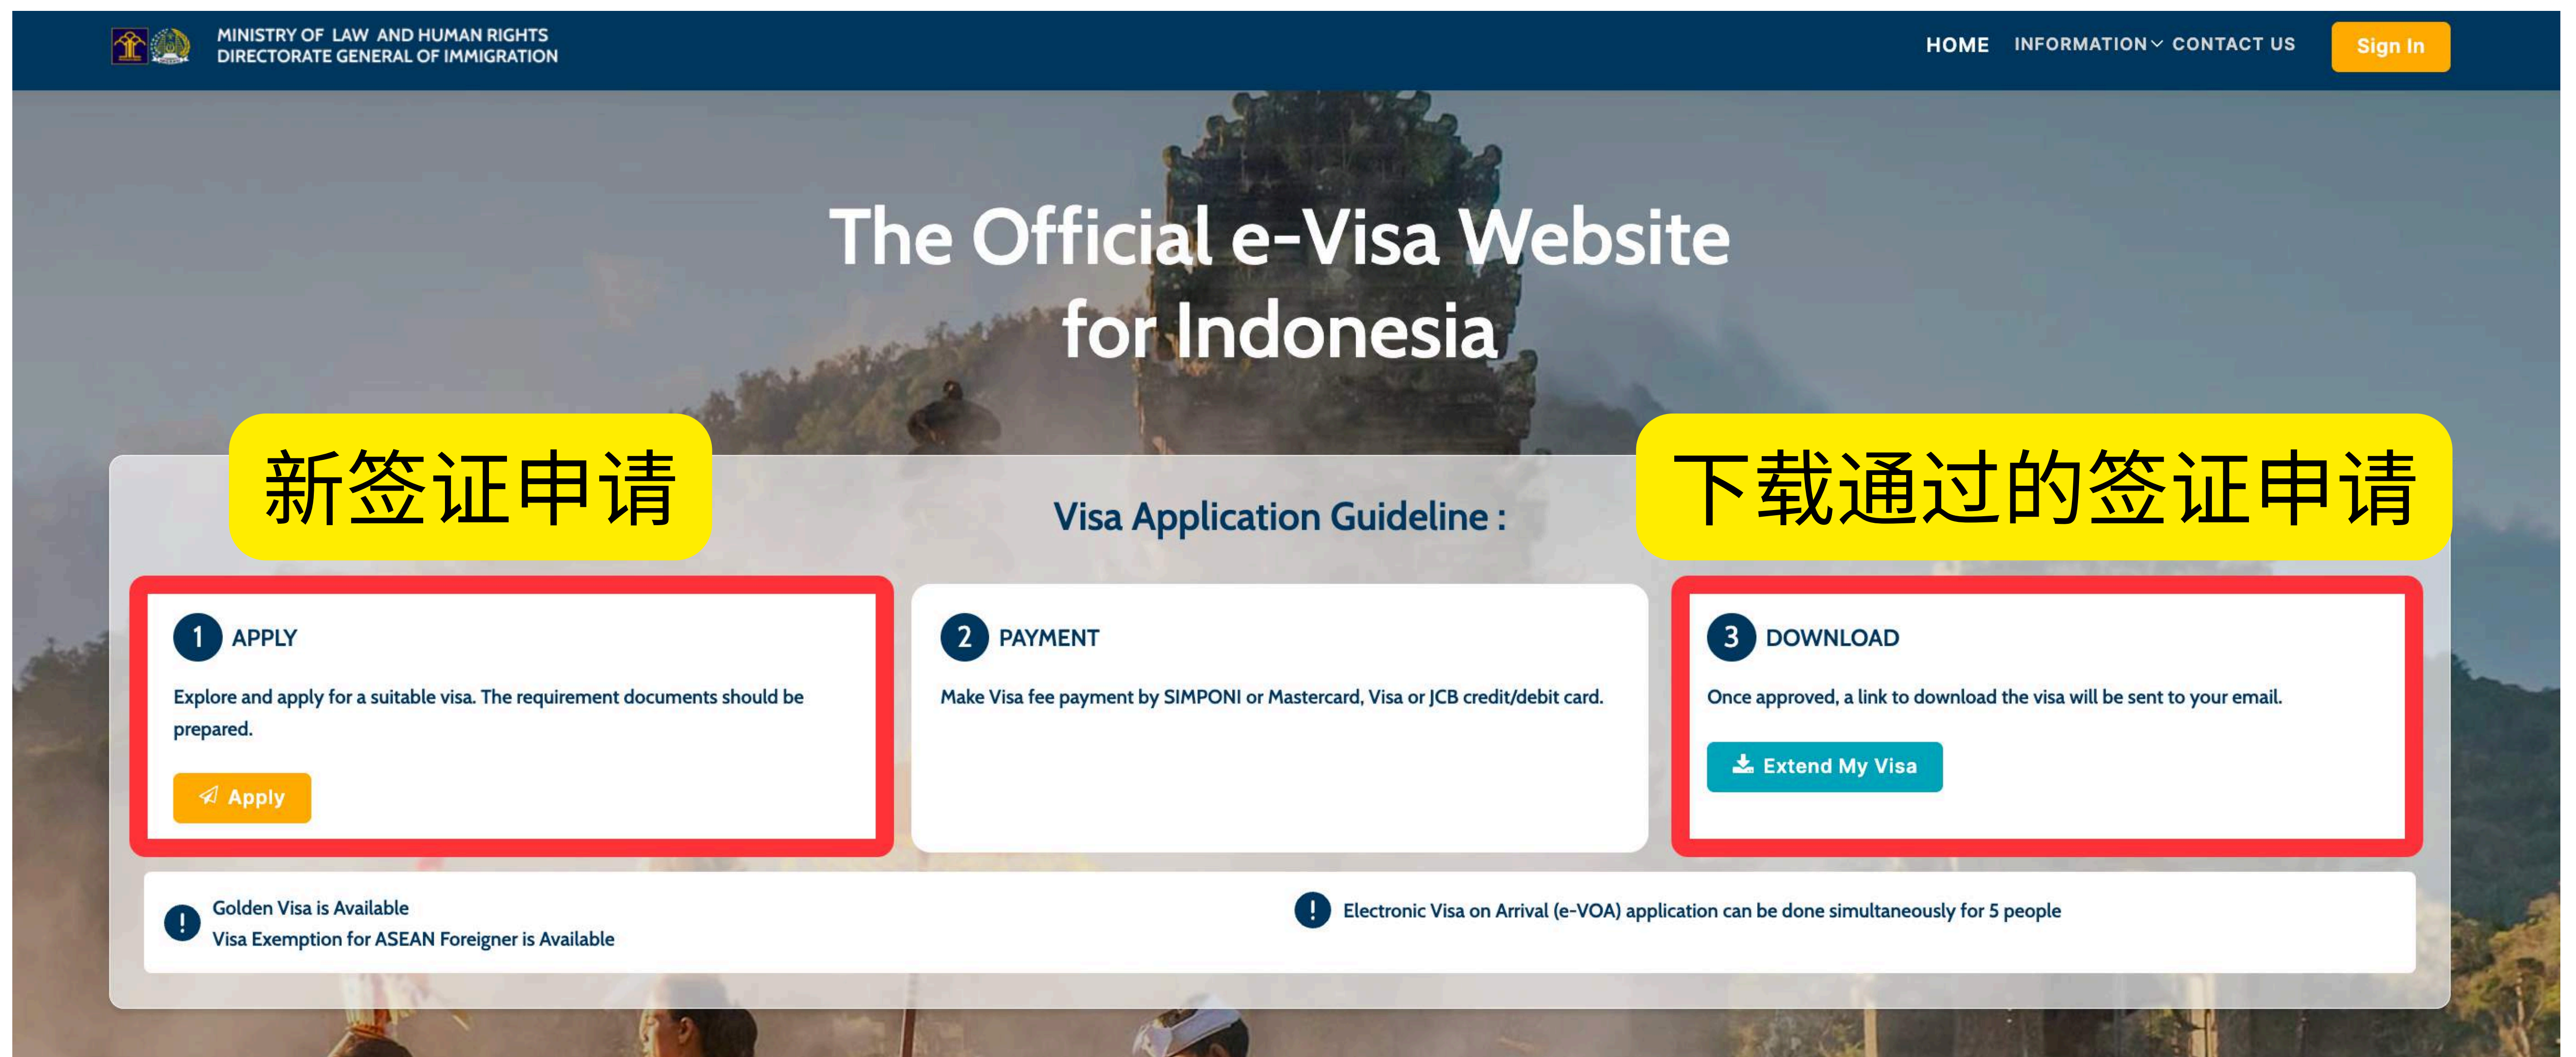

## 在国内提前线上申请签证(1/2)

1, 登陆移民局唯一官方签证申请网站, 选择新新签证申请  
<https://evisa.imigrasi.go.id/>

2, 点击新签证申请, 根据自己的入境目的选择相关签证, 以下以普通30天旅游落地签为例