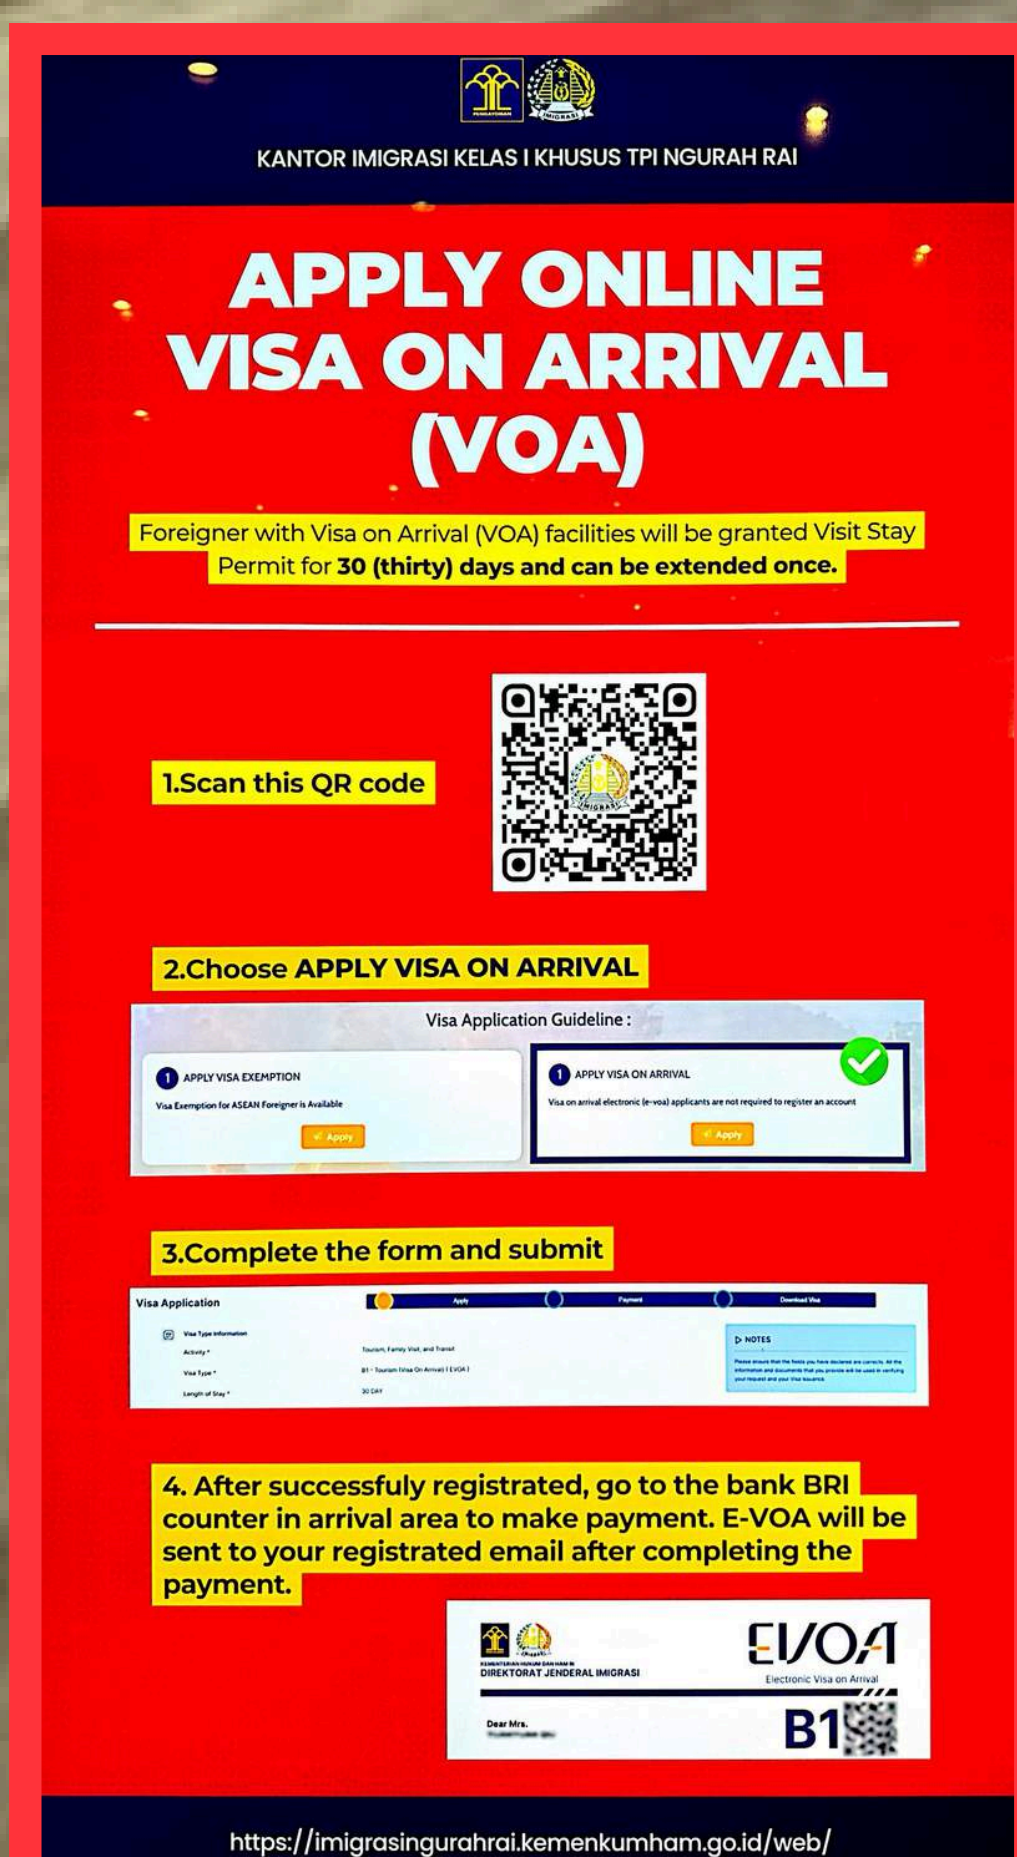

## 巴厘岛伍拉·赖国际机场国际机场

Bali I Gusti Ngurah Rai International Airport

若您已提前申请好电子签，请**继续直行**，前往自助通关设备(Autogate)自助通关

1

2

若您还未申请签证，可以选择：

1，通过**人工签证柜台**申请落地签 (VOA)，之后通过人工柜台通关，不能走自助通关设备

2，现场扫描**二维码**，**线上申请落地签**(e-VOA)，成功后，可走自助通关设备