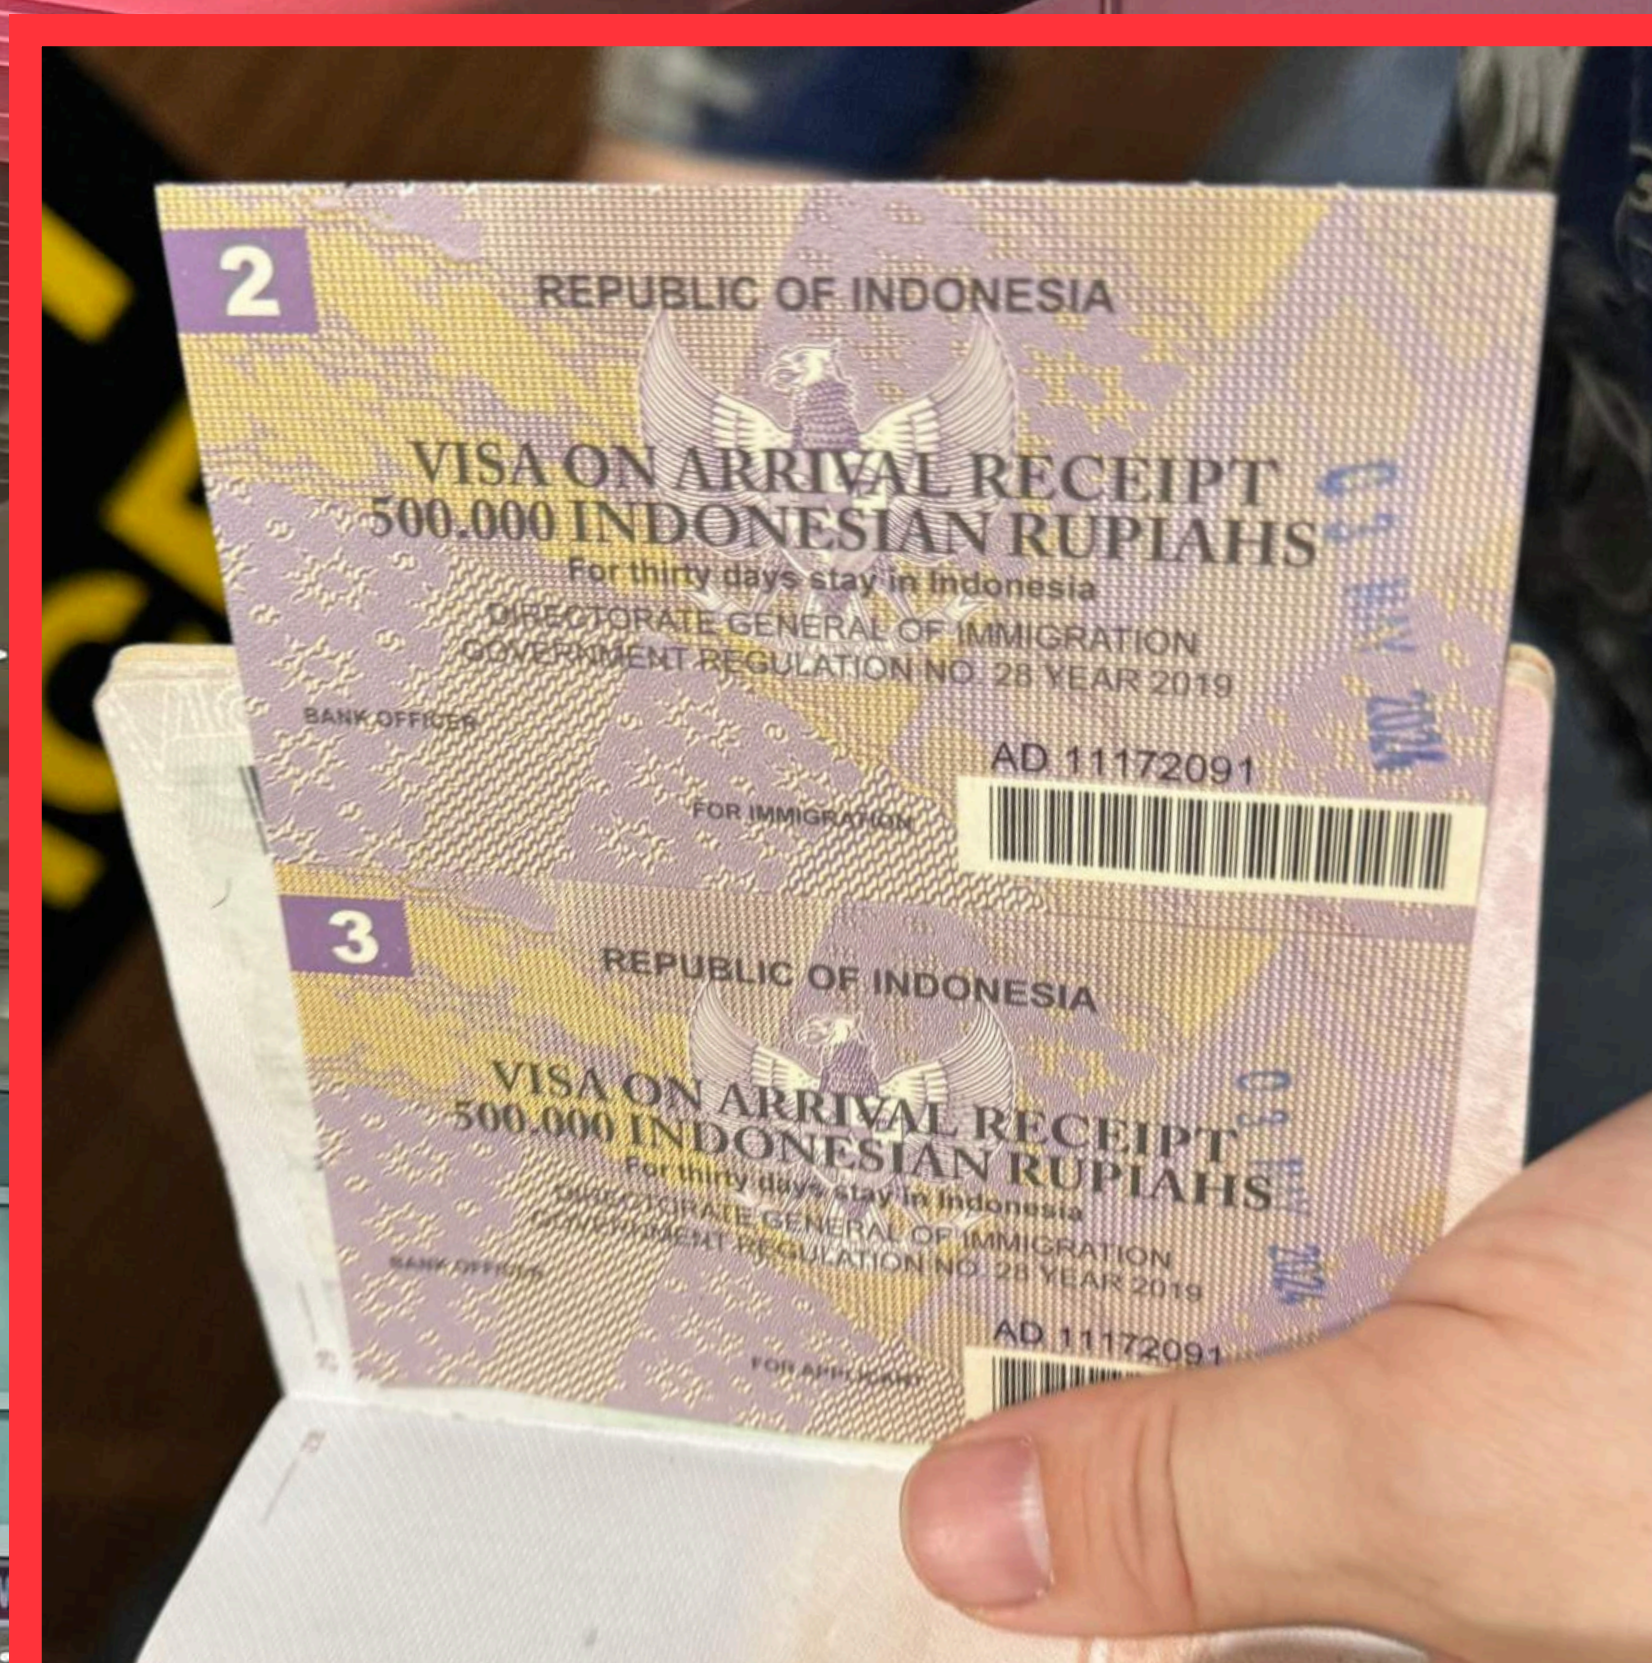

落地签申请成功后，您将获得一张落地签凭单，用于之后人工柜台通关

人工签证柜台获得的落地签不能使用自助通关设备进行自助通关，必须经由人工柜台通关